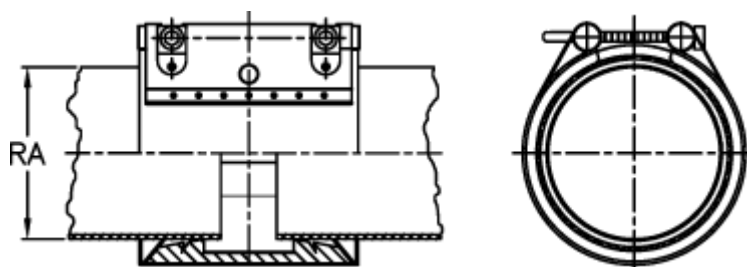

Varenummer: 025748600192
Beskrivelse: Norma Connect rørkobling
GRIP E W5 Ø=192,0 NBR, 10 bar

Mål

Note = Kontakt os for yderligere informationer.

RA = 192